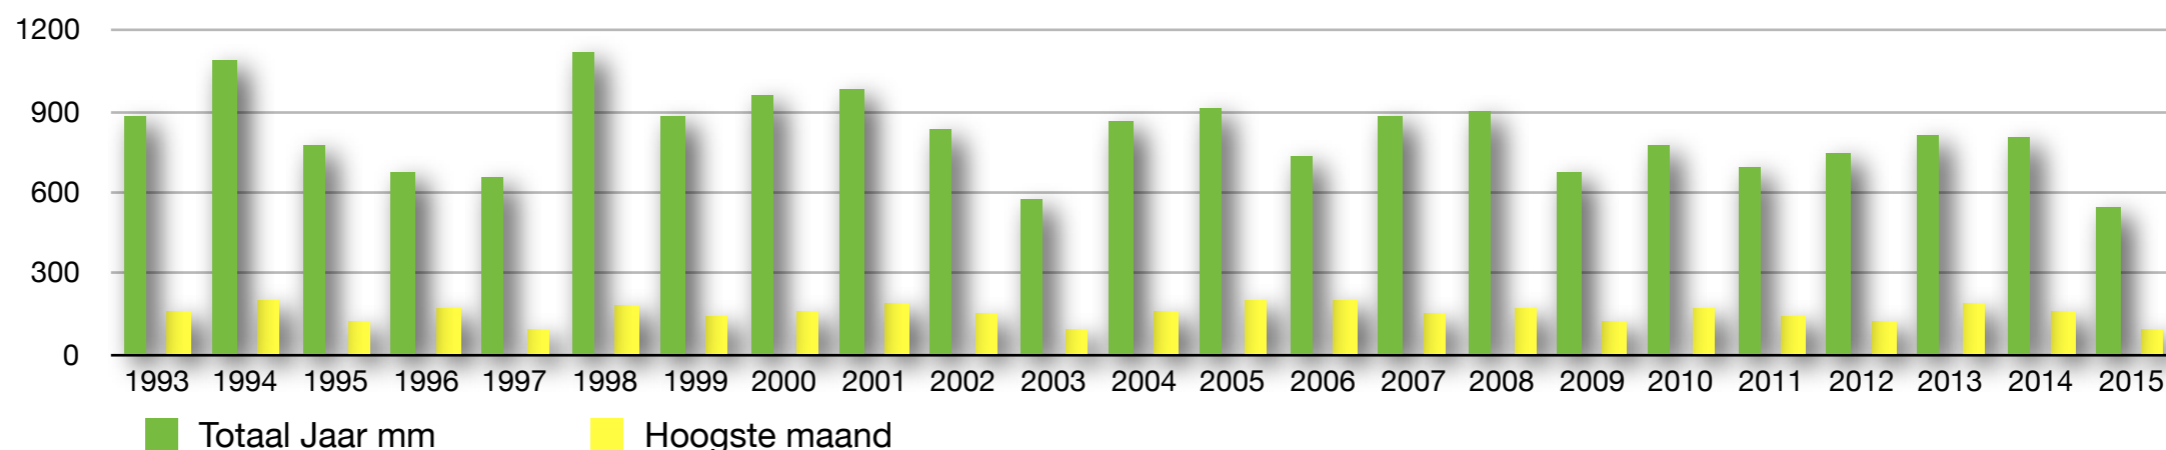

NEERSLAG VINKEVEEN

Meetinstrument Netatmo

Neerslag mm	2016	2017	2018	2019	2020	2021	2022	2023	2024	2025	2026	2027	2028	2029	2030	2031	2032	2033	2034	2035	2036	2037	2038
januari	62	37	54	47																			
februari	71	47	24	50																			
maart	51	35	32	58																			
april	52	18	42																				
mei	43	25	27																				
juni	129	34	5																				
juli	33	99	2																				
augustus	48	49	55																				
september	16	91	101																				
oktober	24	51	44																				
november	53	50	17																				
december	13	87	70																				
Totaal Jaar mm	595	623	473	155	0	0	0	0	0	0	0	0	0	0	0	0	0	0	0	0	0	0	0
Hoogste maand	129	99	101	58	0	0	0	0	0	0	0	0	0	0	0	0	0	0	0	0	0	0	0
Laagste maand	13	18	2	47	0	0	0	0	0	0	0	0	0	0	0	0	0	0	0	0	0	0	0
Hoogste maand per jr																							
Laagste maand per jr																							
Hoogste jaar																							
Laagste jaar mm																							

Meeste etmaal neerslag 12 augustus 2005 met 125 mm