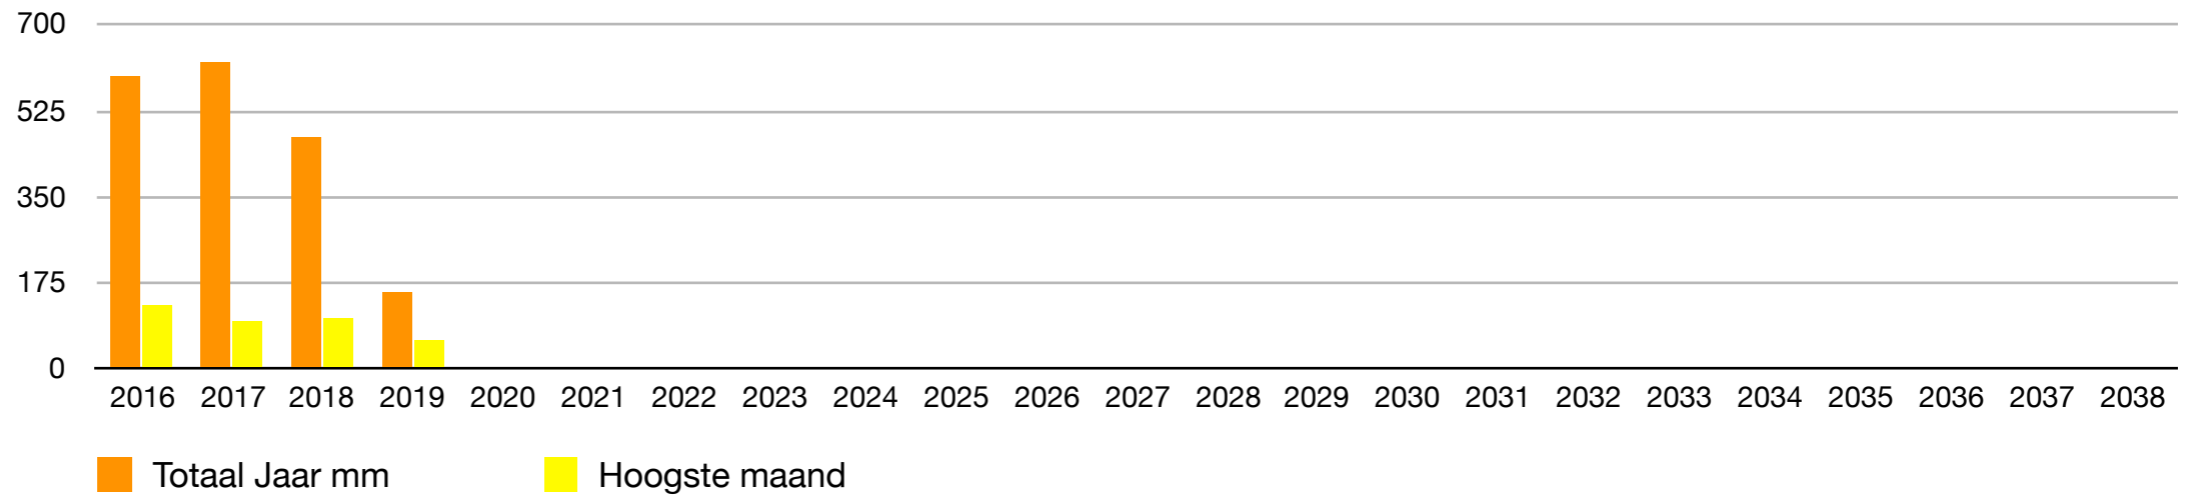

NEERSLAG VINKEVEEN

Meetinstrument Netatmo

Neerslag mm	2016	2017	2018	2019	2020	2021	2022	2023	2024	2025	2026	2027	2028	2029	2030	2031	2032	2033	2034	2035	2036	2037	2038
januari	62	37	54	47																			
februari	71	47	24	50																			
maart	51	35	32	58																			
april	52	18	42																				
mei	43	25	27																				
juni	129	34	5																				
juli	33	99	2																				
augustus	48	49	55																				
september	16	91	101																				
oktober	24	51	44																				
november	53	50	17																				
december	13	87	70																				
Totaal Jaar mm	595	623	473	155	0	0	0	0	0	0	0	0	0	0	0	0	0	0	0	0	0	0	0
Hoogste maand	129	99	101	58	0	0	0	0	0	0	0	0	0	0	0	0	0	0	0	0	0	0	0
Laagste maand	13	18	2	47	0	0	0	0	0	0	0	0	0	0	0	0	0	0	0	0	0	0	0
Hoogste maand per jr																							
Laagste maand per jr																							
Hoogste jaar																							
Laagste jaar mm																							

Meeste etmaal neerslag 12 augustus 2005 met 125 mm