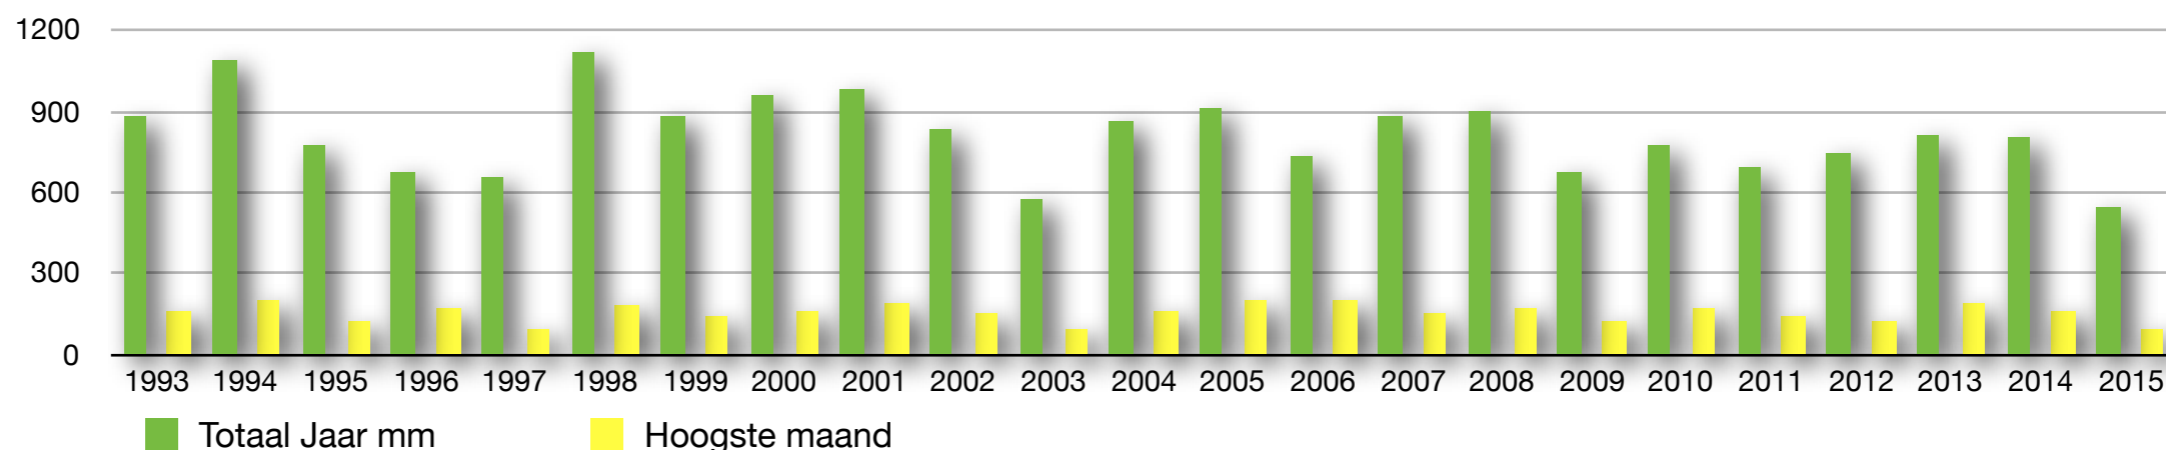

NEERSLAG VINKEVEEN

Meetinstrument Netatmo

Neerslag mm	2016	2017	2018	2019	2020	2021	2022	2023	2024	2025	2026	2027	2028	2029	2030	2031	2032	2033	2034	2035	2036	2037	2038	
januari	62	37	54																					
februari	71	47	24																					
maart	51	35	32																					
april	52	18	42																					
mei	43	25	27																					
juni	129	34	5																					
juli	33	99	2																					
augustus	48	49	55																					
september	16	91	101																					
oktober	24	51	44																					
november	53	50	17																					
december	13	87																						
Totaal Jaar mm	595	623	403	0	0	0	0	0	0	0	0	0	0	0	0	0	0	0	0	0	0	0	0	
Hoogste maand	129	99	101	0	0	0	0	0	0	0	0	0	0	0	0	0	0	0	0	0	0	0	0	
Laagste maand	13	18	2	0	0	0	0	0	0	0	0	0	0	0	0	0	0	0	0	0	0	0	0	
Hoogste maand per jr																								
Laagste maand per jr																								
Hoogste jaar																								
Laagste jaar mm																								

Meeste etmaal neerslag 12 augustus 2005 met 125 mm