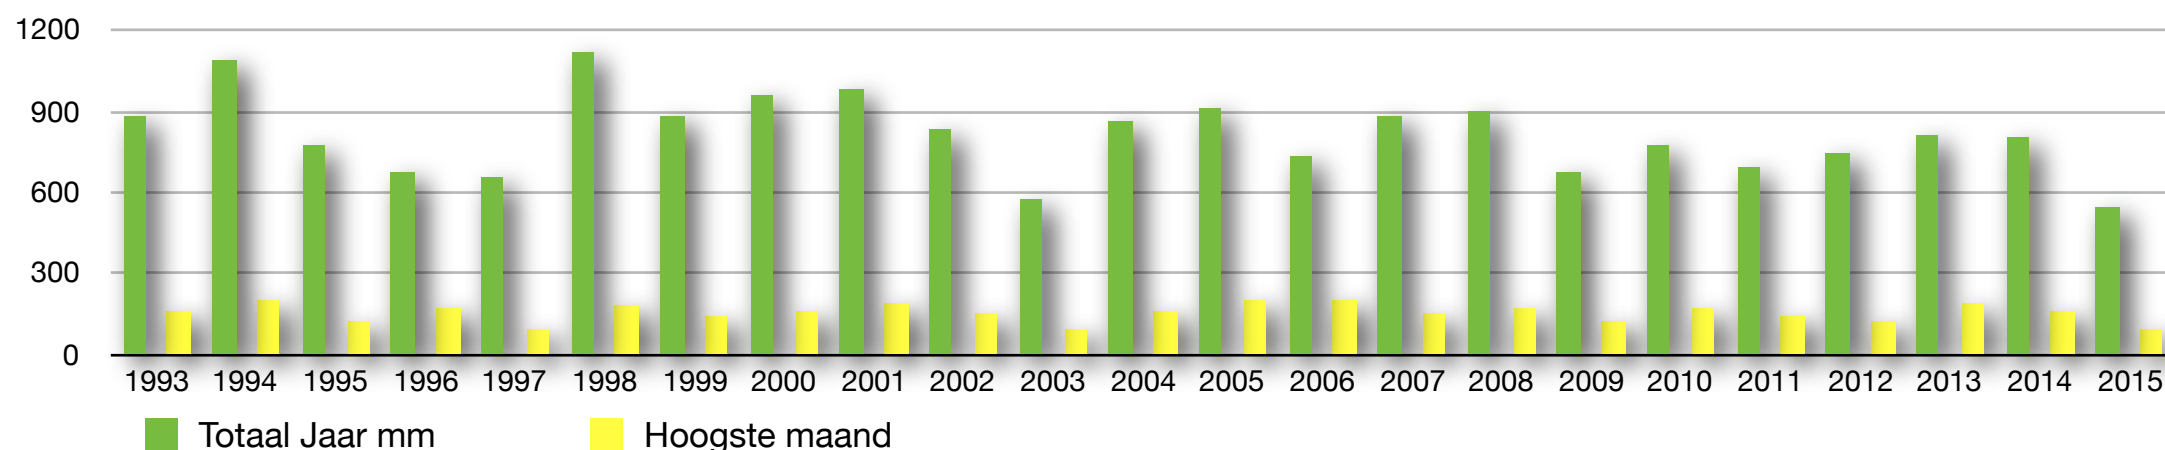

NEERSLAG VINKEVEEN

Meetinstrument Netatmo

Neerslag mm	2016	2017	2018	2019	2020	2021	2022	2023	2024	2025	2026	2027	2028	2029	2030	2031	2032	2033	2034	2035	2036	2037	2038
januari	62	37	54																				
februari	71	47	24																				
maart	51	35	32																				
april	52	18	42																				
mei	43	25	27																				
juni	129	34	5																				
juli	33	99	2																				
augustus	48	49	55																				
september	16	91																					
oktober	24	51																					
november	53	50																					
december	13	87																					
Totaal Jaar mm	595	623	241	0	0	0	0	0	0	0	0	0	0	0	0	0	0	0	0	0	0	0	0
Hoogste maand	129	99	55	0	0	0	0	0	0	0	0	0	0	0	0	0	0	0	0	0	0	0	0
Laagste maand	13	18	2	0	0	0	0	0	0	0	0	0	0	0	0	0	0	0	0	0	0	0	0
Hoogste maand per jr																							
Laagste maand per jr																							
Hoogste jaar																							
Laagste jaar mm																							

Meeste etmaal neerslag 12 augustus 2005 met 125 mm