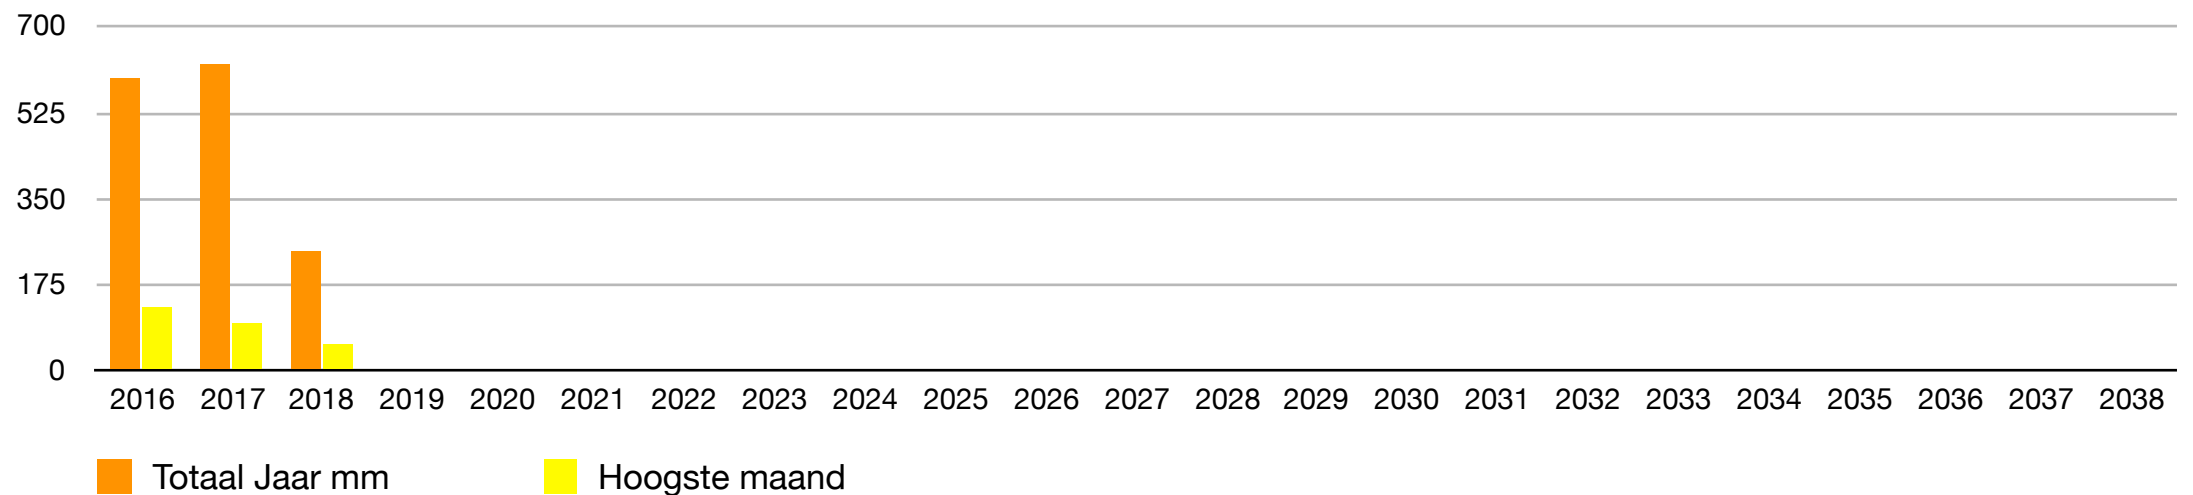

NEERSLAG VINKEVEEN

Meetinstrument Netatmo

Neerslag mm	2016	2017	2018	2019	2020	2021	2022	2023	2024	2025	2026	2027	2028	2029	2030	2031	2032	2033	2034	2035	2036	2037	2038
januari	62	37	54																				
februari	71	47	24																				
maart	51	35	32																				
april	52	18	42																				
mei	43	25	27																				
juni	129	34	5																				
juli	33	99	2																				
augustus	48	49	55																				
september	16	91																					
oktober	24	51																					
november	53	50																					
december	13	87																					
Totaal Jaar mm	595	623	241	0	0	0	0	0	0	0	0	0	0	0	0	0	0	0	0	0	0	0	0
Hoogste maand	129	99	55	0	0	0	0	0	0	0	0	0	0	0	0	0	0	0	0	0	0	0	0
Laagste maand	13	18	2	0	0	0	0	0	0	0	0	0	0	0	0	0	0	0	0	0	0	0	0
Hoogste maand per jr																							
Laagste maand per jr																							
Hoogste jaar																							
Laagste jaar mm																							

Meeste etmaal neerslag 12 augustus 2005 met 125 mm