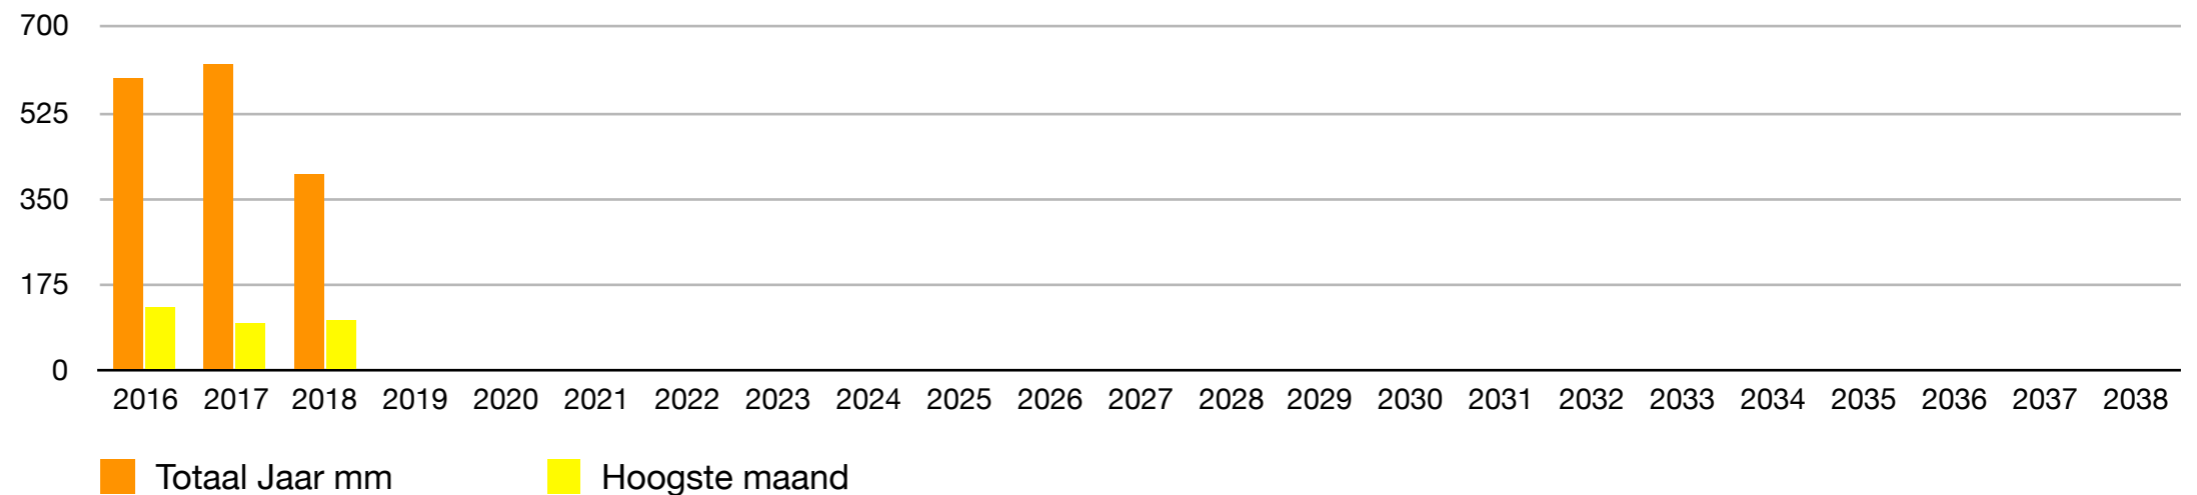

NEERSLAG VINKEVEEN

Meetinstrument Netatmo

Neerslag mm	2016	2017	2018	2019	2020	2021	2022	2023	2024	2025	2026	2027	2028	2029	2030	2031	2032	2033	2034	2035	2036	2037	2038	
januari	62	37	54																					
februari	71	47	24																					
maart	51	35	32																					
april	52	18	42																					
mei	43	25	27																					
juni	129	34	5																					
juli	33	99	2																					
augustus	48	49	55																					
september	16	91	101																					
oktober	24	51	44																					
november	53	50	17																					
december	13	87																						
Totaal Jaar mm	595	623	403	0	0	0	0	0	0	0	0	0	0	0	0	0	0	0	0	0	0	0	0	
Hoogste maand	129	99	101	0	0	0	0	0	0	0	0	0	0	0	0	0	0	0	0	0	0	0	0	
Laagste maand	13	18	2	0	0	0	0	0	0	0	0	0	0	0	0	0	0	0	0	0	0	0	0	
Hoogste maand per jr																								
Laagste maand per jr																								
Hoogste jaar																								
Laagste jaar mm																								

Meeste etmaal neerslag 12 augustus 2005 met 125 mm