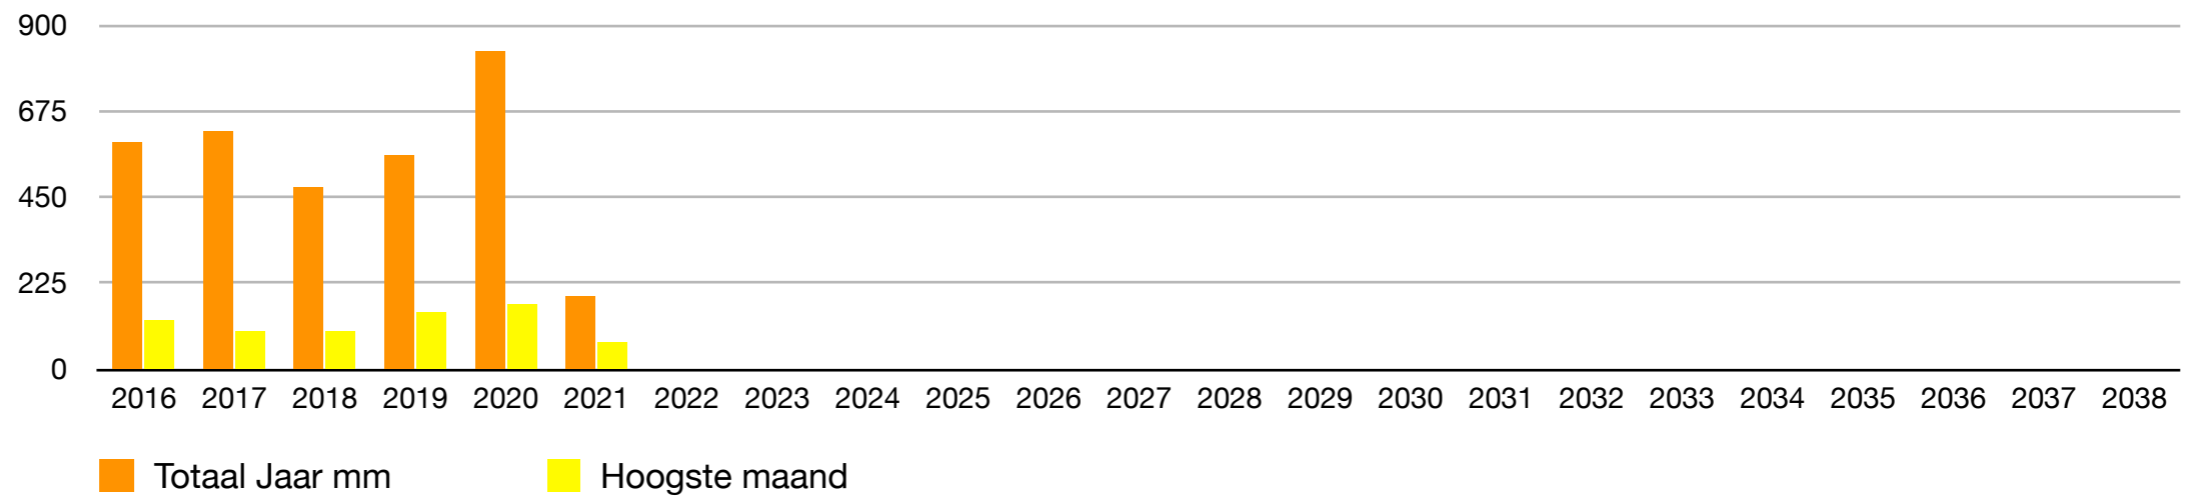

# NEERSLAG VINKEVEEN

# Meetinstrument Netatmo

Neerslag mm	2016	2017	2018	2019	2020	2021	2022	2023	2024	2025	2026	2027	2028	2029	2030	2031	2032	2033	2034	2035	2036	2037	2038	
januari	62	37	54	47	28	70																		
februari	71	47	24	50	143	39																		
maart	51	35	32	59	47	40																		
april	52	18	42	16	9	39																		
mei	43	25	27	18	22																			
juni	129	34	5	149	79																			
juli	33	99	2	18	72																			
augustus	48	49	55	20	85																			
september	16	91	101	54	54																			
oktober	24	51	44	53	172																			
november	53	50	17	43	42																			
december	13	87	70	36	76																			
<b>Totaal Jaar mm</b>	595	623	473	563	829	188	0	0	0	0	0	0	0	0	0	0	0	0	0	0	0	0	0	
<b>Hoogste maand</b>	129	99	101	149	172	70	0	0	0	0	0	0	0	0	0	0	0	0	0	0	0	0	0	
<b>Laagste maand</b>	13	18	2	16	9	39	0	0	0	0	0	0	0	0	0	0	0	0	0	0	0	0	0	
<b>Hoogste maand ooit</b>																								
<b>Laagste maand ooit</b>																								
<b>Hoogste jaar mm</b>																								
<b>Laagste jaar mm</b>			473																					

Meeste etmaal neerslag 12 augustus 2005 met 125 mm