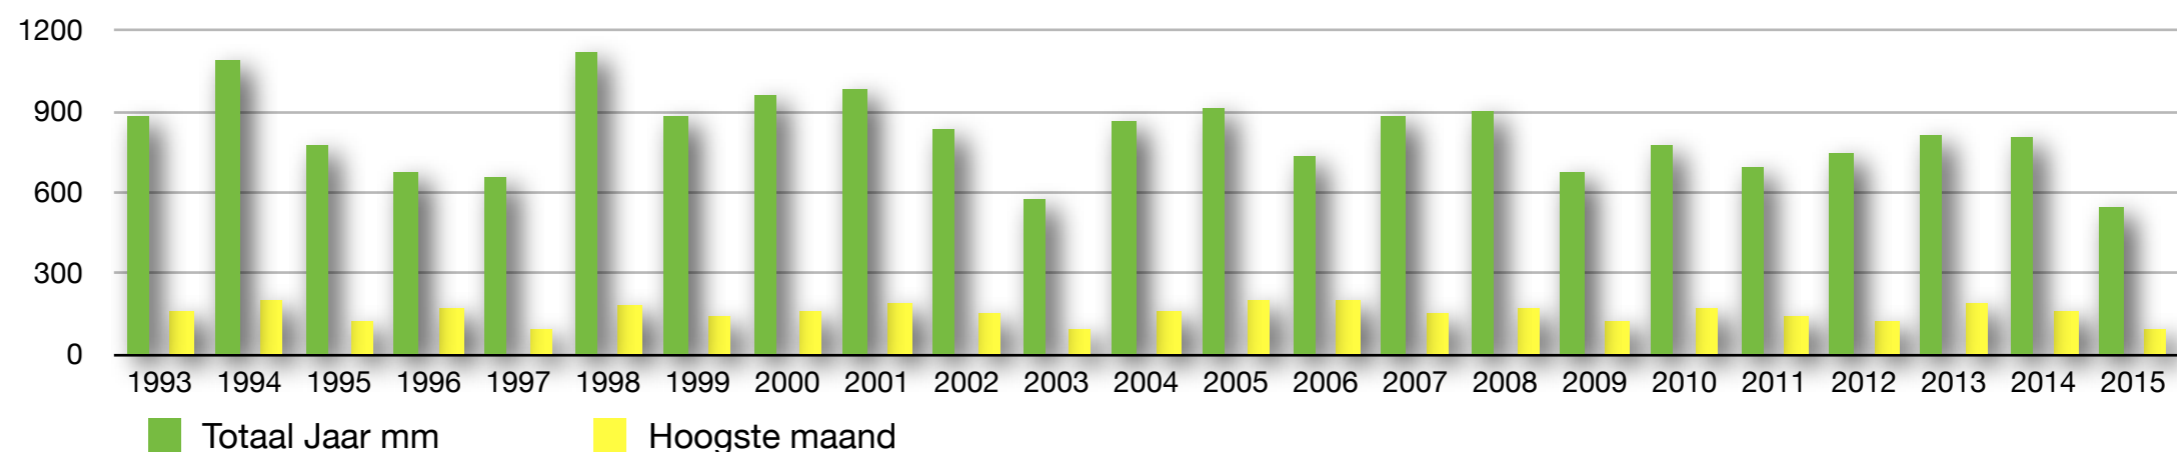

# Meetinstrument Netatmo

Neerslag mm	2016	2017	2018	2019	2020	2021	2022	2023	2024	2025	2026	2027	2028	2029	2030	2031	2032	2033	2034	2035	2036	2037	2038	
januari	62	37	54	47	28	70																		
februari	71	47	24	50	143	39																		
maart	51	35	32	59	47	40																		
april	52	18	42	16	9	39																		
mei	43	25	27	18	22																			
juni	129	34	5	149	79																			
juli	33	99	2	18	72																			
augustus	48	49	55	20	85																			
september	16	91	101	54	54																			
oktober	24	51	44	53	172																			
november	53	50	17	43	42																			
december	13	87	70	36	76																			
<b>Totaal Jaar mm</b>	595	623	473	563	829	188	0	0	0	0	0	0	0	0	0	0	0	0	0	0	0	0	0	
<b>Hoogste maand</b>	129	99	101	149	172	70	0	0	0	0	0	0	0	0	0	0	0	0	0	0	0	0	0	
<b>Laagste maand</b>	13	18	2	16	9	39	0	0	0	0	0	0	0	0	0	0	0	0	0	0	0	0	0	
<b>Hoogste maand ooit</b>																								
<b>Laagste maand ooit</b>																								
<b>Hoogste jaar mm</b>																								
<b>Laagste jaar mm</b>			473																					

Meeste etmaal neerslag 12 augustus 2005 met 125 mm